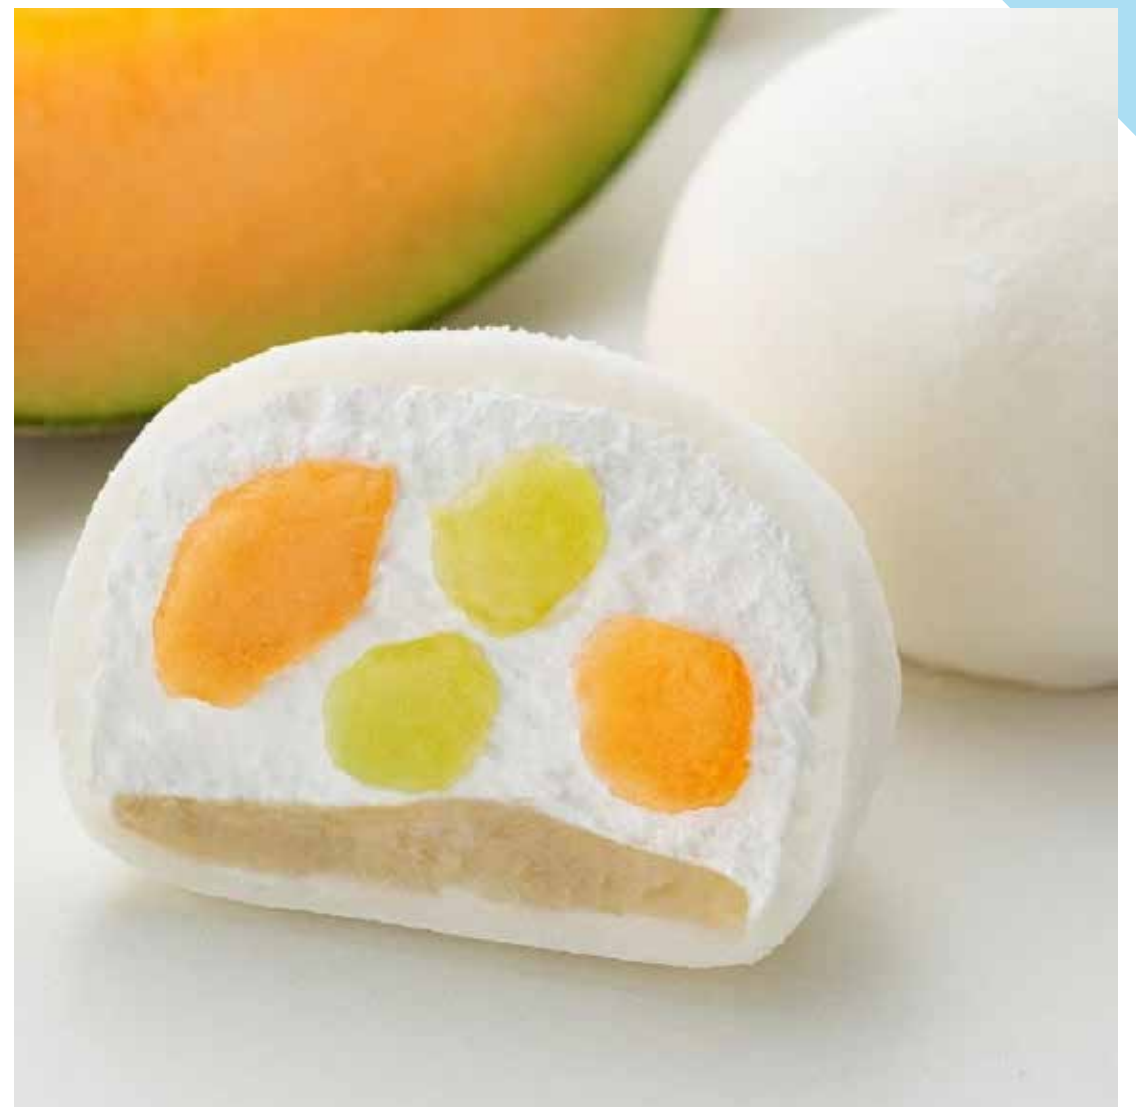

# Monthly Sweets

🏠 A館地下1階 西武食品館 諸国銘菓

7.7  
[火]  
から

**神奈川・鎌倉** 鎌倉ニュージャーマン

- ◆ かまくらカスター 白桃 (1個) ..... 216円
- ◆ かまくらカスター 塩キャラメル (1個) 216円
- ◆ かまくらカスター チョコレート (1個) 216円
- ◆ かまくらカスター カスタード (1個) ... 216円

※こちらの4商品には、はちみつが含まれています。1歳未満の乳児には与えないでください。  
※なくなり次第終了。